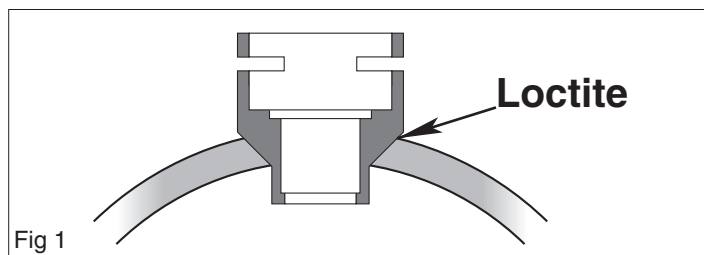

LPI injector montage

Bijzonderheden mbt de opbouw:

- Boren met boor (27858.)
- Monteer adapter (270074.) met Loctite 9466
- **LET OP:** O-ring en steuning (19385 en 18757) vervallen

Cilinder 2 en 3

- Monteer uitstroompijp 270148.

Cilinder 1 en 4

- Monteer uitstroompijp 270151.

Merk: Skoda
Type: Fabia 1.4i 59kW

Boormal:

275 188.

Set injector:

272 966.

Set spuitstukonderdelen: