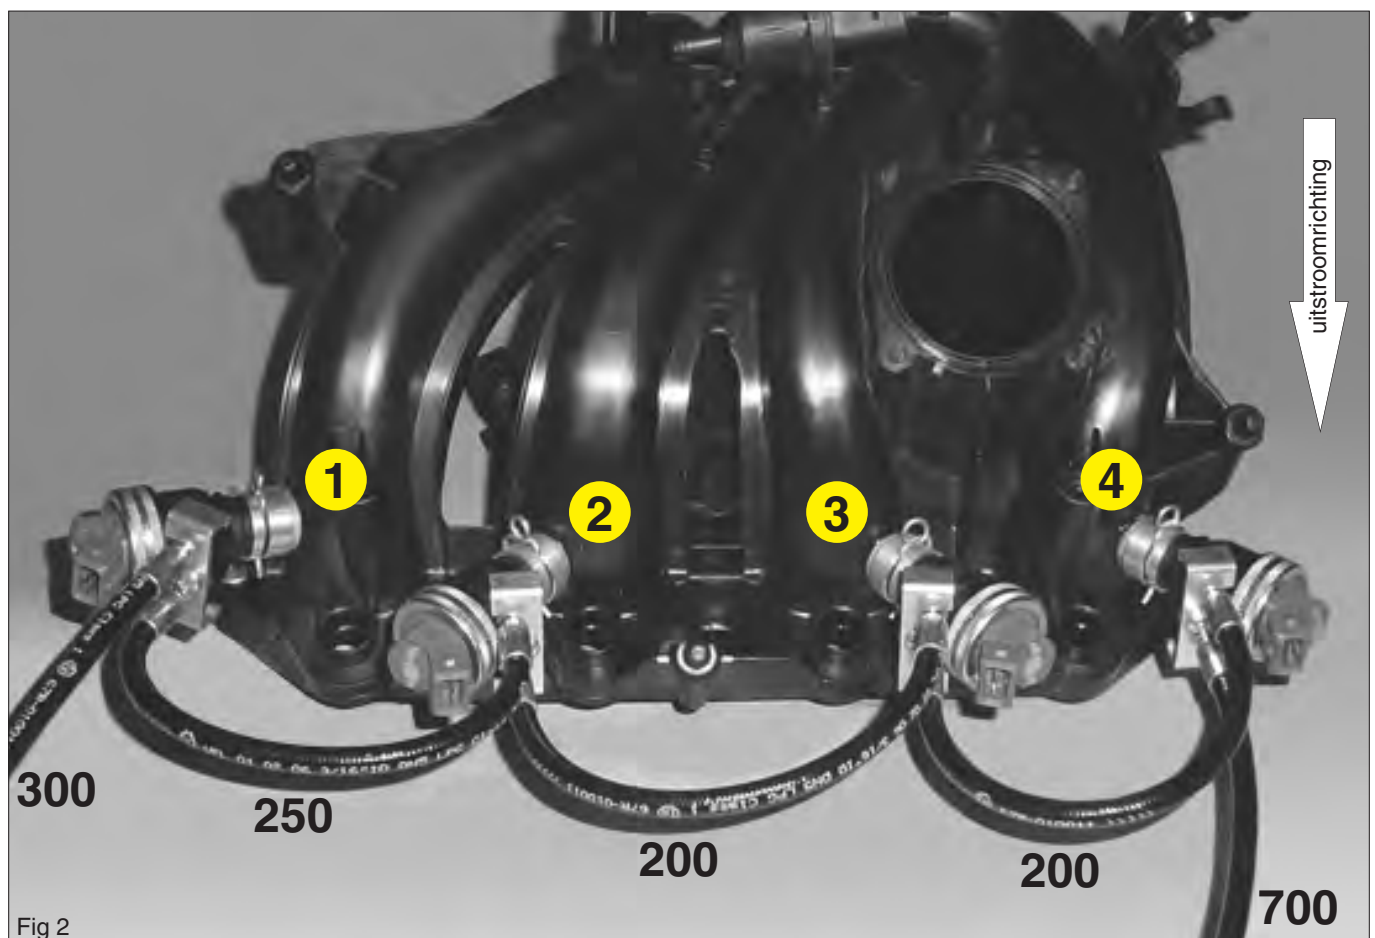

Merk: Skoda
Type: Fabia 1.4i 59kW

Boormal:

275 188.

Set injector:

272 966.

Set spuitstukonderdelen:

272 881.

VIALLE 12

2x 270148.
2x 270151.